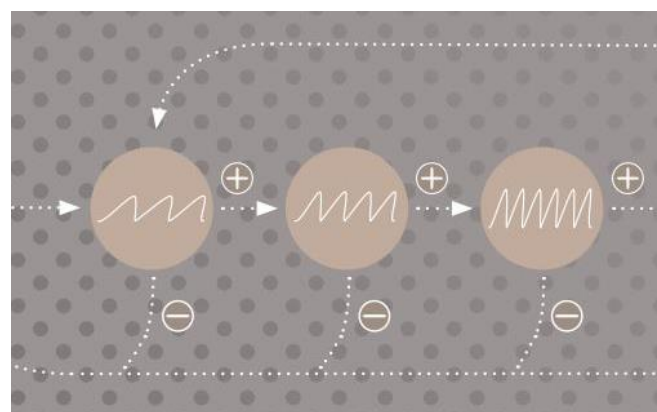

Děkujeme za vaši přízeň a přejeme mnoho hezkých chviliek.

FunConcept s.r.o. distributor značek FUN FACTORY, LELO, JE JOUE a TENGA

pro Českou republiku a Slovensko, Tel.: +420 777 162 877, E-mail: info@honitka.cz