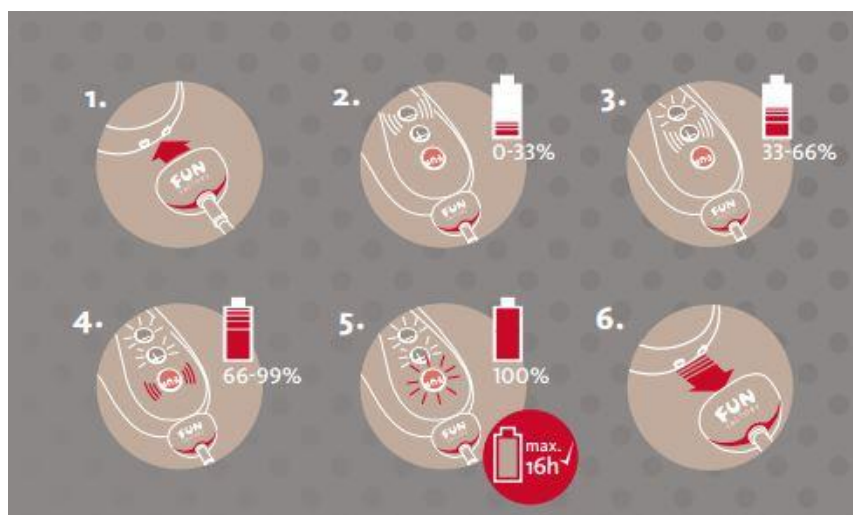

Řada výrobků Fun Factory BATTERY +

FUN FACTORY reprezentuje lákavé erotické hračky, vyrobené z vysoce kvalitních, hypoalergenních materiálů. Jedinečné produkty FUN FACTORY jsou výsledkem spojení jejich všestranných vlastností, dokonalého designu a především schopnosti přinášet nezapomenutelné zážitky. Tyto produkty neslouží k lékařskému použití.

Součástí řady BATTERY + jsou výrobky ABBY G, DIVA DOLPHIN, DARLING DEVIL, WICKED WINGS a MR. BOSS.

Řada BATTERY + kombinuje dobíjecí a bateriové pomůcky. Pomůcky z řady fungují v základní sadě jako klasické bateriové pomůcky. Vylepšení Hybrid kit, jehož součástí je nabíječka click'n'charge a dobíjecí baterie AAA, ale dává možnost dobíjet baterie přímo uvnitř přístroje a motor má stejnou výdrž po celou dobu užívání stejně jako u plně dobíjecích pomůcek.

NABÍJENÍ

Před prvním použitím přístroj plně buď plně nabijte s pomocí baterií a nabíjecího kabelu z řady Hybrid Kit nebo do něj vložte nové baterie AAA.

Vložte dobíjecí baterie ze sady Hybrid Kit do masážního přístroje. Zavřete. Poté připojte nabíjecí kabel. Před připojením napájecího kabelu, zkontrolujte, zdali jsou nabíjecí magnetické kontakty vašeho přístroje absolutně suché a čisté.

Děkujeme za vaši přízeň a přejeme mnoho hezkých chviliek.

FunConcept s.r.o. distributor značek FUN FACTORY, LELO, JE JOUE a TENGA

pro Českou republiku a Slovensko, Tel.: +420 777 162 877, E-mail: info@honitka.cz